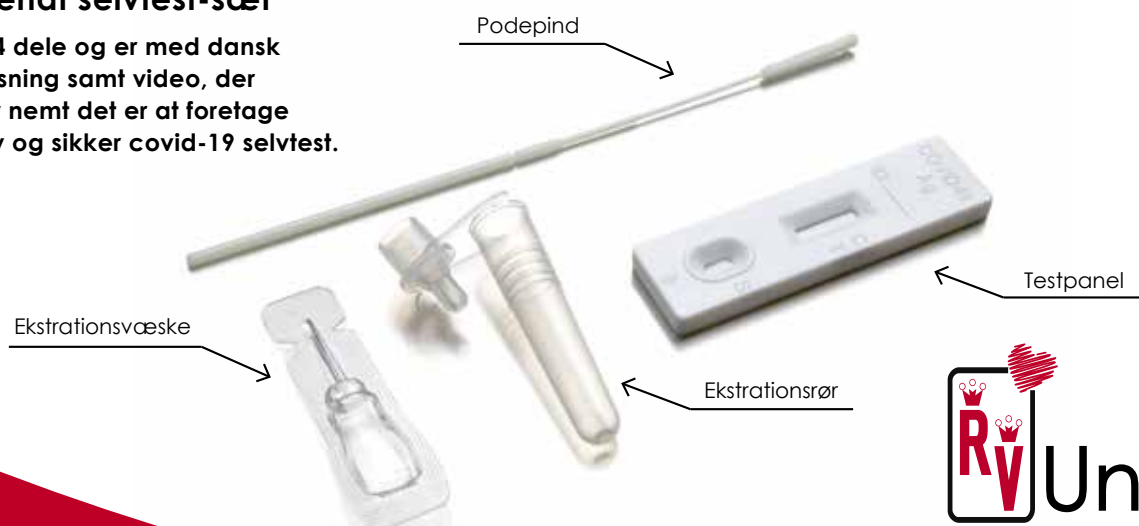

## CE godkendt selvtest-sæt

– består af 4 dele og er med dansk brugsanvisning samt video, der viser, hvor nemt det er at foretage en effektiv og sikker covid-19 selvtest.

Kometvej 5 • DK-6230 Rødekro  
RV Unique ApS • tlf 73 66 12 04  
info@rvu.dk • www.rvu.dk